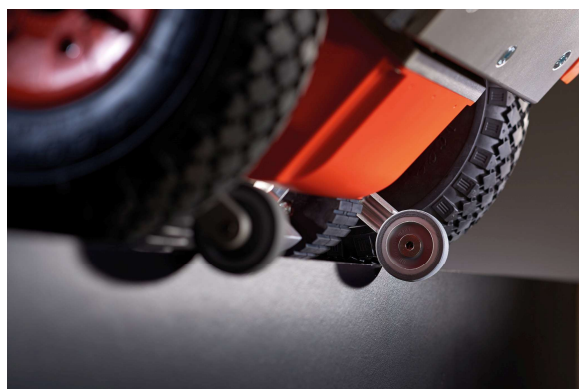

CARGOMASTER C120

Le monte escaliers Cargo Master C120 est le **nouveau** diable monte escaliers électrique qui complète la gamme des Cargo Master.

La vitesse de montée ou descente est très rapide et réglable (en continu) de 19 à 50 marches /minute.

Le Cargo Master C120 est l'outil indispensable pour livrer rapidement et en toute sécurité des charges à l'étage.

Le C120 pèse +/- 21,5 kg et s'utilise comme un diable conventionnel sur le terrain plat.

Le Cargo Master C120 est équipé de roues gonflables. Chacune des 2 roues est pourvue d'un frein individuel qui freine la roue en bord de marche. Ce système assure une grande sécurité et maniabilité dans les escaliers difficiles : étroits ou tournants.

La pelle se replie pour prendre moins de place lors du transport du C120 dans un véhicule.

Une gamme d'accessoires permettra d'adapter votre C120 à vos besoins spécifiques : pelles de différentes tailles, accessoires pour fixer les charges diverses.